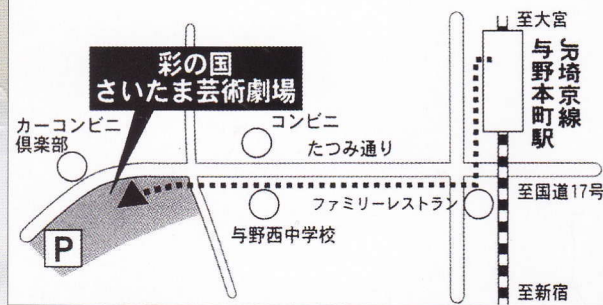

指定席のご案内

本日はお忙しい中ご来場下さりましてありがとうございます

様のお席は

列 番 ～ 列 番
列 番 ～ 列 番 です

どうぞ最後までゆっくりご観覧下さい

【さいたま芸術劇場・アクセス】

■会場 彩の国 さいたま芸術劇場 略図

★アクセス

〔電車〕

JR 埼京線・与野本町駅（西口）
下車 徒歩7分
新宿から快速で27分、
各駅停車で40分
大宮から快速で4分、
各駅停車で6分
(通勤快速は停車しません)

〔バス〕

JR 京浜東北線・北浦和駅（西口）
から西武バス「大久保」「大久保
団地」「加茂川団地」「浦和北高校」行き
国際興業バス「さいたま新都心」行き
「彩の国さいたま芸術劇場入口」
下車 徒歩2分